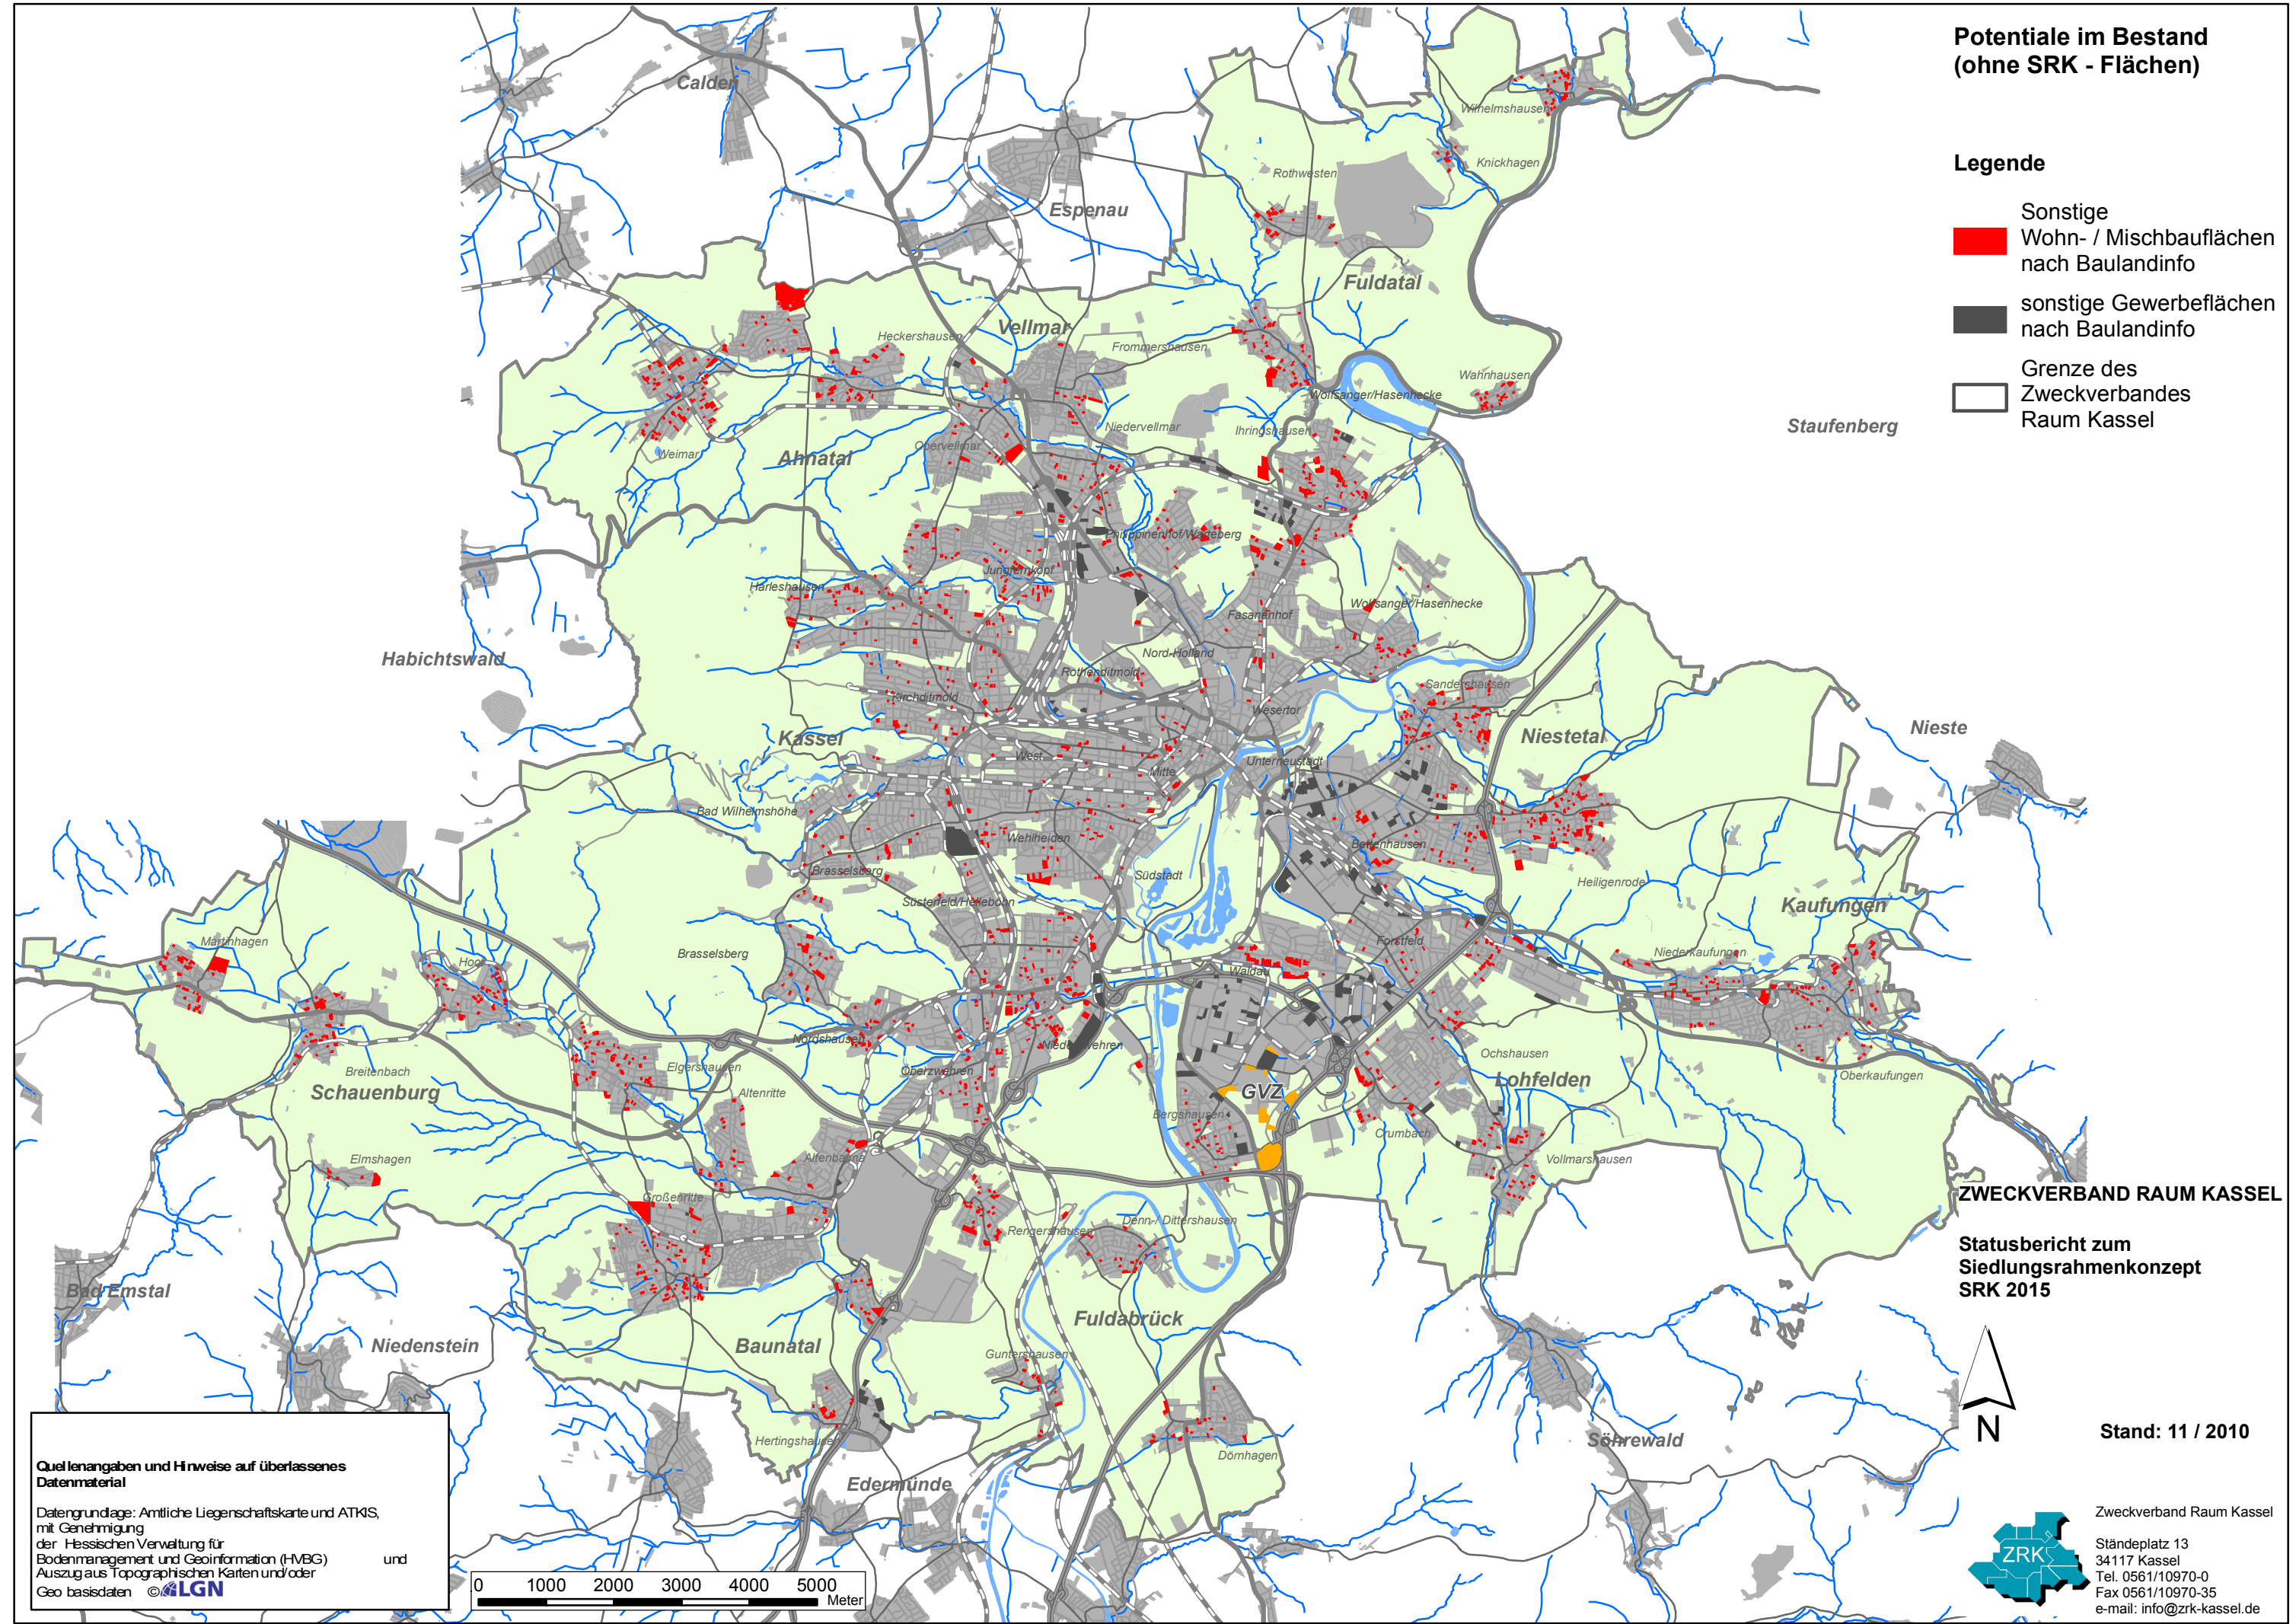

**Potentiale im Bestand
(ohne SRK - Flächen)**

Legende

- Sonstige Wohn- / Mischbauflächen nach Baulandinfo
- sonstige Gewerbeflächen nach Baulandinfo
- Grenze des Zweckverbandes Raum Kassel

ZWECKVERBAND RAUM KASSEL

**Statusbericht zum
Siedlungsrahmenkonzept
SRK 2015**

Stand: 11 / 2010

Quellenangaben und Hinweise auf überlassenes Datenmaterial
 Datengrundlage: Amtliche Liegenschaftskarte und ATKIS, mit Genehmigung der Hessischen Verwaltung für Bodenmanagement und Geoinformation (HMVG) und Auszug aus Topographischen Karten und/oder Geobasisdaten © **LG N**